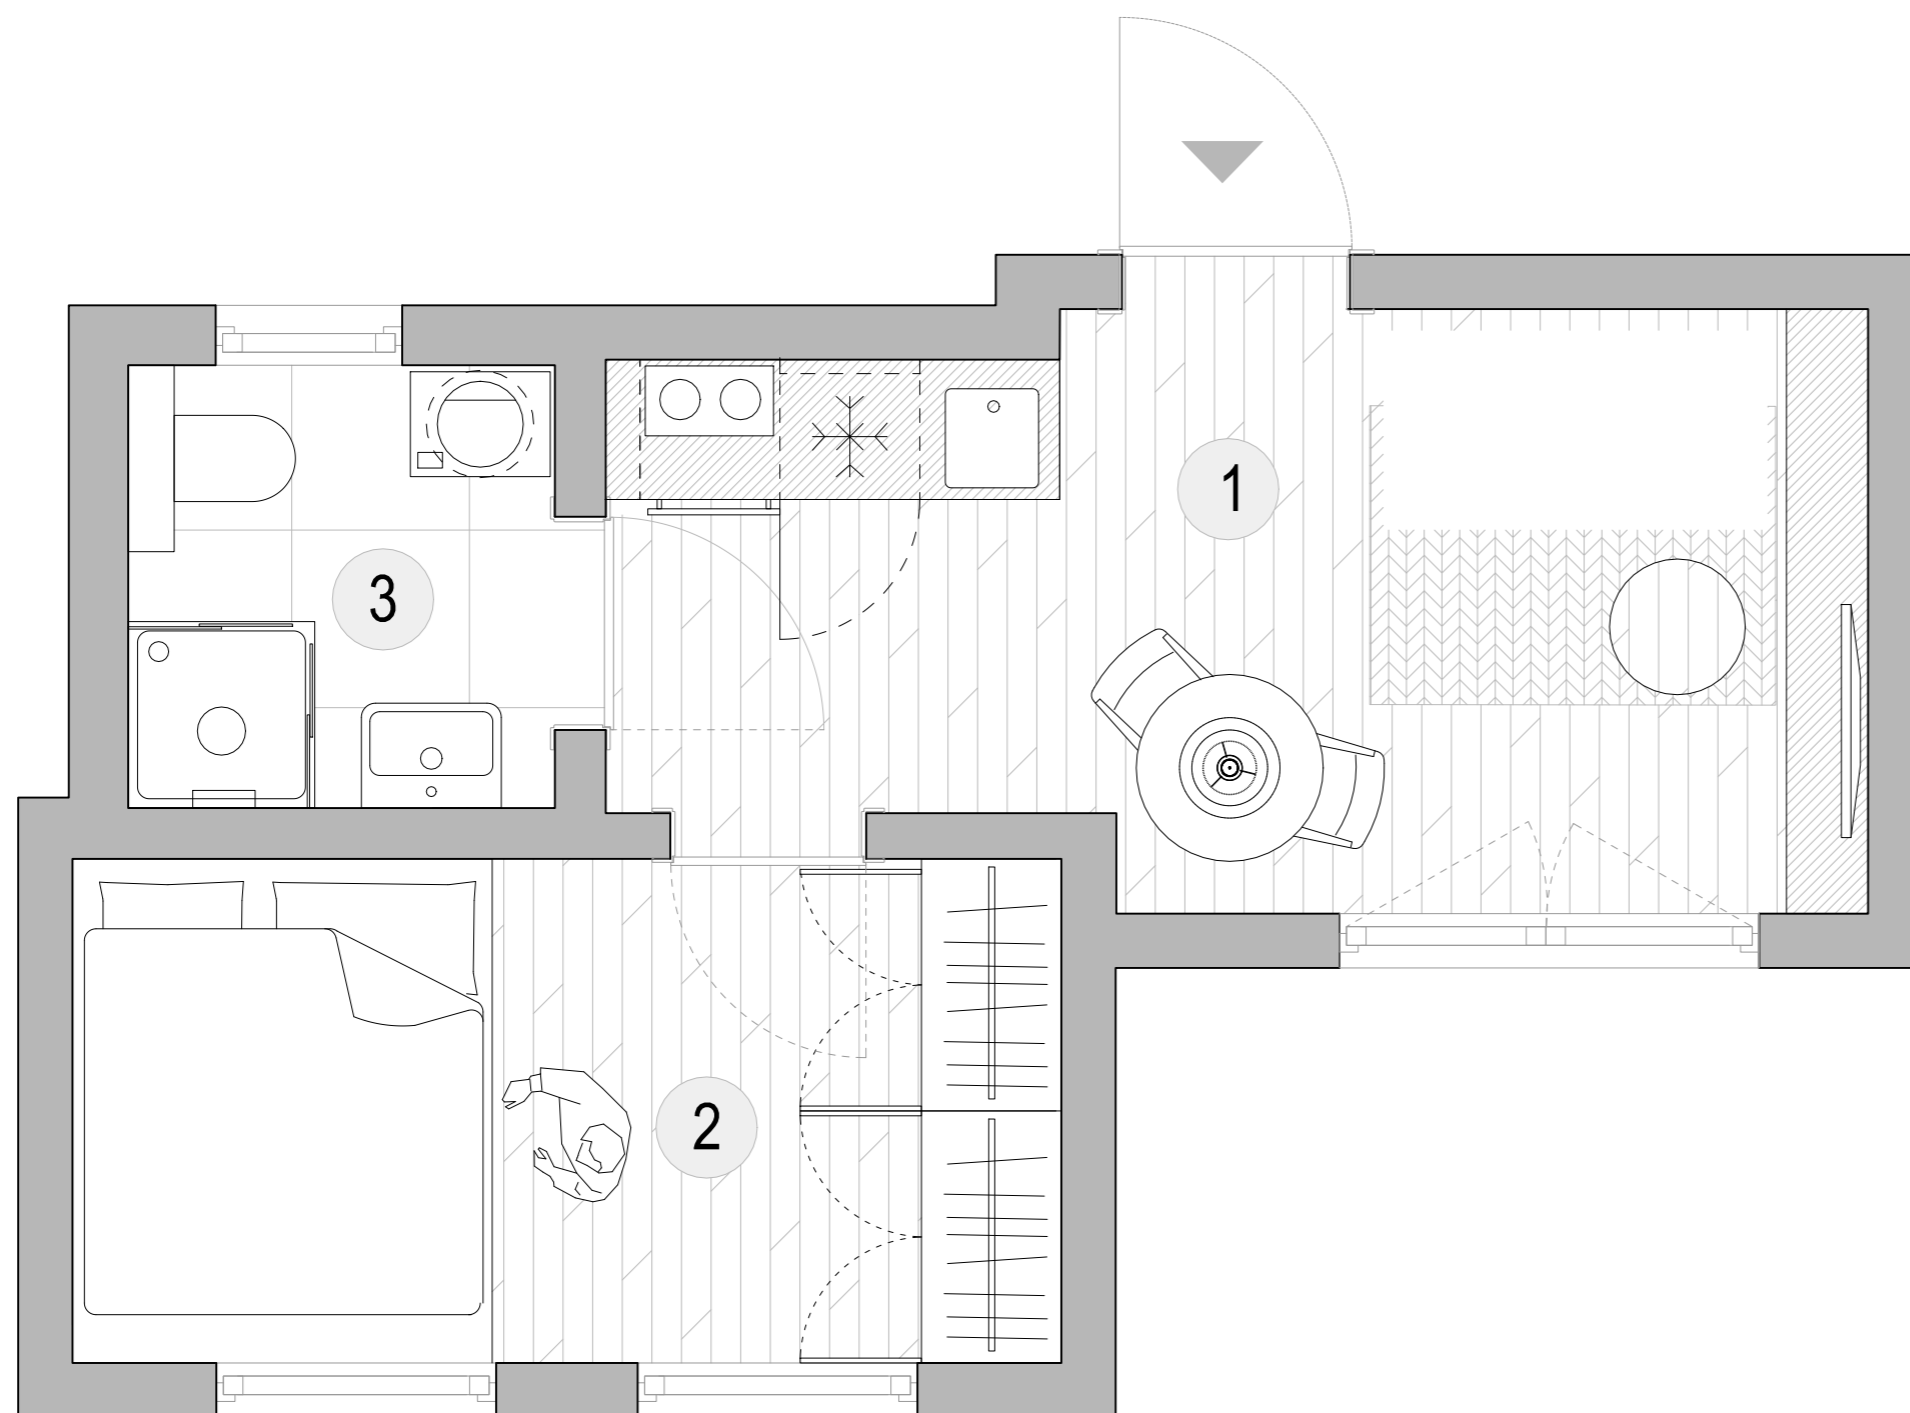

DOM 35m<sup>2</sup>

**BEBAUTE FLÄCHE** 35,0 m<sup>2</sup>

**NUTZFLÄCHE** 25,2 m<sup>2</sup>

1. WOHNBEREICH 12,6 m<sup>2</sup>

2. SCHLAFZIMMER 9,1 m<sup>2</sup>

3. BADEZIMME 3,5 m<sup>2</sup>